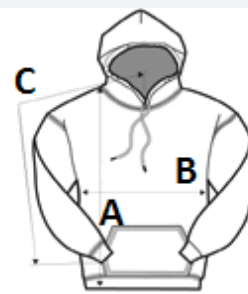

## ROZMĚRY (CM)

	XS	S	M	L	XL	2XL
Ks./☒	24	24	24	24	24	24
Délka (A)	64.00	66.00	68.00	70.00	72.00	74.00
Šířka přes prsa (B)	47.00	50.00	53.00	56.00	59.00	62.00
Délka rukávu (C)	62.00	63.00	64.00	65.00	66.00	67.00