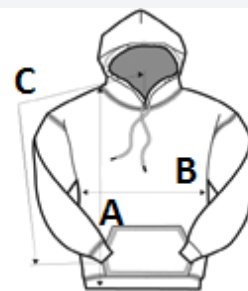

Klasický celoplošný maskáčový potisk

Dvojitá látková kapuce

Klokaní kapsa

Žádné stahovací šňůrky - za účelem dodržení EU nařízení

Vnitřní česaný fleece

Žebrované manžety a lem

Detail prošití dvojitou jehlou

Odrhávací etiketa

100% bavlněná lícová tkanina

TARIFNÍ KÓD: **61102091**

NAVRHOVANÁ DEKORACE

DTG, Výšivka, Tepelný lis, Sítotisk

ZEMĚ PŮVODU

Pakistan

Sedex[®]PETA - APPROVED
VEGAN

ROZMĚRY (CM)

	XS	S	M	L	XL
Ks./📏	24	24	24	24	24
Délka (A)	44.00	48.00	52.00	57.00	62.00
Šířka přes prsa (B)	39.00	41.00	43.00	46.00	49.00
Délka rukávu (C)	37.00	40.00	43.00	47.00	51.00

BARVY:

■ Green Camo