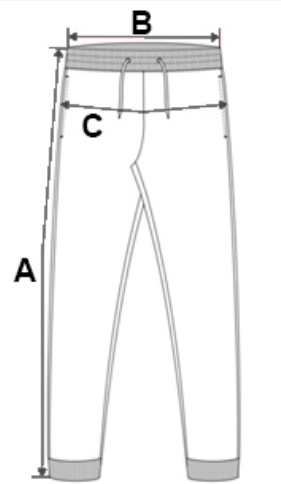

Vysoká gramáž

Boční kapsy

Jedna zadní našitá kapsa

Vysoký žebrovaný pas s plochými stahovacími šňůrkami

Vnitřní česaný fleece

Odtrhávací etiketa

100% bavlněná líčová tkanina

TARIFNÍ KÓD: **61034200**

NAVRHOVANÁ DEKORACE

DTG, Výšivka, Tepelný lis, Sítotisk

ZEMĚ PŮVODU

Pakistan

Sedex²

{ PETA - APPROVED }
VEGAN

ROZMĚRY (CM)

	S	M	L	XL	2XL
Ks./📦	24	24	24	24	24
Šířka přes pas (B)	34.00	36.00	38.00	40.00	42.00
Vnější šev (A)	52.00	53.00	54.00	55.00	56.00
Šířka přes bedra	50.00	54.00	58.00	62.00	66.00