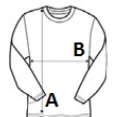

**AWJH147** CAMPUS FULL ZIP SWEAT

**JustHoods**  
ALWAYS

**POPIS**

330 g/m<sup>2</sup>  
70 % Ringspun bavlna/30 % polyester  
Standardní střih  
Mikina na zip  
Plastový YKK zip  
Žebrované boční díly  
Žebrované manžety a lem  
Vnitřní česaný fleece  
Boční kapsy na zip  
Odtrhávací etiketa  
100% bavlněná líčová tkanina

**Certifikáty:****Země původu:**

Pakistan

📅 2026 : s. 143

📅 2025 : s. 201

**ROZMĚRY (CM)**

	S	M	L	XL	2XL
<b>Ks./🌀</b>	24	24	24	24	24
<b>Délka (A)</b>	68	71	74	77	80
<b>Šířka přes prsa (B)</b>	51	56	61	65	69
<b>Délka rukávu (C)</b>	63.50	65	66.50	68	69.50

**BARVY:**

Charcoal
  Deep Black
  Heather Grey
  New French Navy