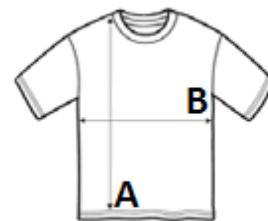

## BELLA+ CANVAS.

145 g/m<sup>2</sup>

Polyester/Bavlna

Boční šev

Trhací štítek

Washable at 30°C

## POPIS:

Contains 65% recycled polyester, 35% recycled cotton

Soft Airlume cotton feel

Side-seamed

Same cut as our best-selling Unisex Jersey Short Sleeve Tee (3001)

Unisex sizing

TARIFNÍ KÓD: 61091000

## ROZMĚRY (CM)

	XS	S	M	L	XL	2XL	3XL
Ks./📦	72	72	72	72	72	72	60
Délka (A)	68.60	71.10	73.70	76.20	78.70	81.30	83.80
Šířka přes prsa (B)	41.90	45.70	50.80	55.90	61.00	66.00	71.10