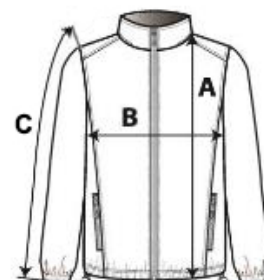

300 g/m<sup>2</sup>

Bavlna/Polyester

Kapse

Trhací štítek

Washable at 30°C

POPIS:

80% Cotton, 20% Polyester  
Sport Grey: 70% Cotton, 30% Polyester  
Reactive dyed  
Taped back neck  
Contrast sleeves  
Contrast press studs  
Twin needle stitching  
Contrast welted side pockets  
Contrast striped welt and cuff rib  
Unisex style

TARIFNÍ KÓD: **61033200**

ZEMĚ PŮVODU

**Pakistan**

ROZMĚRY (CM)

	XS	S	M	L	XL	2XL	3XL
Ks./📏	24	24	24	24	24	24	24
Délka (A)	68.50	69.75	71.00	72.25	73.50	74.75	78.75
Šířka přes prsa (B)	51.00	53.50	56.00	58.50	62.50	66.50	71.50
Délka rukávu / Vnější (C)	62.50	63.75	65.00	66.00	67.00	68.00	69.00