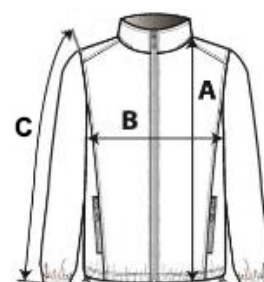

300 g/m² Bavlna/Polyester Kapse Trhací štítek Washable at 30°C

POPIS:

80% Cotton, 20% Polyester
Sport Grey: 70% Cotton, 30% Polyester
Reactive dyed
Taped back neck
Contrast sleeves
Contrast press studs
Twin needle stitching
Contrast welted side pockets
Contrast striped welt and cuff rib
Unisex style

TARIFNÍ KÓD: **61033200**

ZEMĚ PŮVODU

Pakistan

ROZMĚRY (CM)

	XS	S	M	L	XL	2XL	3XL
Ks./📦	24	24	24	24	24	24	24
Délka (A)	68.50	69.75	71.00	72.25	73.50	74.75	78.75
Šířka přes prsa (B)	51.00	53.50	56.00	58.50	62.50	66.50	71.50
Délka rukávu / Vnější (C)	62.50	63.75	65.00	66.00	67.00	68.00	69.00