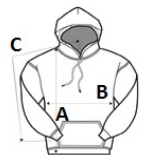

## ROZMĚRY (CM)

	S	M	L	XL	2XL
Ks./📏	24	24	24	24	24
Délka (A)	68.58	71.12	73.66	76.20	78.74
Šířka přes prsa (B)	50.80	55.88	60.96	66.04	71.12
Délka rukávu (C)	85.09	87.63	90.17	92.71	95.25