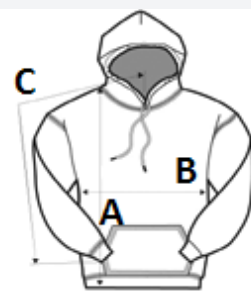

BARVY:

☐ White

☐ Navy

☐ Royal

☐ S.Orange

☐ Maroon

☐ Safety Green