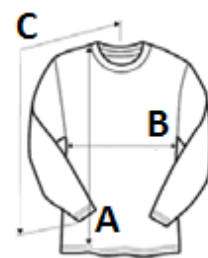

Doprovodný styl: GIB18000

TARIFNÍ KÓD: 61103091

NAVRHOVANÁ DEKORACE

Digitální potisk (DTF), DTG, Výšivka, Tepelný lis, Sítotisk, Sublimace

ZEMĚ PŮVODU

Honduras, El Salvador, Mexico, Nicaragua

Sedex²

ROZMĚRY (CM)

	S	M	L	XL	2XL	3XL	4XL	5XL
Ks./☒	36	36	36	36	36	36	12	12
Délka (A)	68.58	71.12	73.66	76.20	78.74	81.28	83.82	86.36
Šířka přes prsa (B)	50.80	55.88	60.96	66.04	71.12	76.20	81.28	86.36
Délka rukávu (C)	85.09	87.63	90.17	92.71	95.25	97.79	100.33	102.87