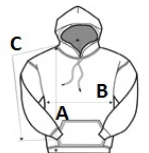

Dvojitá kapuce s barevně sladěnou stahovací šňůrkou

Našíť kapsa

1 x 1 žebrování se Spandexem pro lepší pružnost a pokrytí

Klasický střih, bezešvý

Vysoce výkonná odtrhávací etiketa; přechod na recyklovaný materiál

Safety Green je v souladu s požadavky na viditelnost ANSI / ISEA 107

Navrhovaná dekorace:

Digitální potisk (DTF), DTG, Výšivka, Tepelný lis, Sítotisk, Sublimace

Certifikáty:

Země původu:

Honduras, El Salvador, Guatemala, Nicaragua, Mexico, Bangladesh

2026 : s. 117

2025 : s. 176

ROZMĚRY (CM)

	S	M	L	XL	2XL	3XL	4XL	5XL
Ks./☐	24	24	24	24	24	24	12	12
Délka (A)	68.58	71.12	73.66	76.20	78.74	81.28	83.82	86.36
Šířka přes prsa (B)	50.80	55.88	60.96	66.04	71.12	76.20	81.28	86.36
Délka rukávu (C)	85.09	87.63	90.17	92.71	95.25	97.79	100.33	102.87