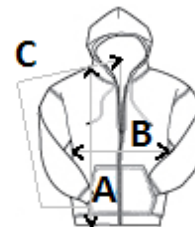

ZEMĚ PŮVODU

Honduras, El Salvador, Guatemala

Sedex

ROZMĚRY (CM)

	S	M	L	XL	2XL	3XL	4XL	5XL
Ks./☒	24	24	24	24	24	24	12	12
Délka (A)	68.58	71.12	73.66	76.20	78.74	81.28	83.82	86.36
Šířka přes prsa (B)	48.90	53.98	59.06	64.14	69.22	74.30	79.38	81.92
Délka rukávu (C)	85.09	87.63	90.17	92.71	95.25	97.79	100.33	102.87