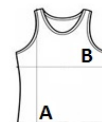

GI46200 PERFORMANCE® ADULT CORE SINGLET **Outlet**
GILDAN

POPIS

159 g/m²
 159.0 G/SqM (White 156.0 G/SqM)
 100% Polyester
 Active fit
 Wicking properties
 Snag-resistant
 Single-needle topstitched 5.1cm shoulder strap
 Racerback
 Tearaway label
 Twin needle neck, armhole, and bottom hem
 Transitioning to side seam

Navrhovaná dekorace:

Tepelný lis, Sítotisk, Sublimace

Země původu:

Honduras

ROZMĚRY (CM)

	S	M	L	XL	2XL
Ks./	36	36	36	36	36
Délka (A)	71.12	73.66	76.20	78.74	81.28
Šířka přes prsa (B)	45.72	50.80	55.88	60.96	66.04