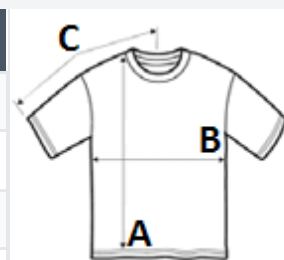

Lepený krk a ramena pro pohodlí a odolnost

Moderní klasický střih, bezešvý

Vysoce výkonná černá odtrhávací etiketa; přechod na recyklovaný materiál

Doprovodné styly: GIL64000, GIB64000

Směs bavlny a polyesteru u některých barev

TARIFNÍ KÓD: 61091000

NAVRHOVANÁ DEKORACE

Digitální potisk (DTF), DTG, Výšivka, Tepelný lis, Sítotisk

ZEMĚ PŮVODU

Bangladesh, Honduras, Haiti, Mexico, Nicaragua, El Salvador

ROZMĚRY (CM)

	XS	S	M	L	XL	2XL	3XL	4XL	5XL
Ks./📦	72	72	72	72	72	72	36	12	12
Délka (A)	0.00	71.12	73.66	76.20	78.74	81.28	83.82	86.36	88.90
Šířka přes prsa (B)	0.00	45.72	50.80	55.88	60.96	66.04	71.12	76.20	81.28
Délka rukávu (C)	0.00	42.55	45.40	48.58	51.75	54.93	57.79	60.64	63.82