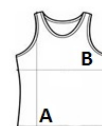

Látkové lemování výstřihu a průramků

Částečně přiléhavý střih, bezešvý

Vysoce výkonná černá odtrhávací etiketa; přechod na recyklovaný materiál

Doprovodný styl: GIL64200

Směs bavlny a polyesteru u některých barev

ROZMĚRY (CM)

	S	M	L	XL	2XL
Ks.	72	72	72	72	72
Délka (A)	71.12	73.66	76.20	78.74	81.28
Šířka přes prsa (B)	45.72	50.80	55.88	60.96	66.04

BARVY:

Black
 Charcoal
 Navy
 Red
 RS Sport Grey
 White