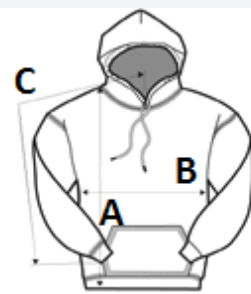

TARIFNÍ KÓD: 61103091

NAVRHOVANÁ DEKORACE

Digitální potisk (DTF), DTG, Výšivka, Tepelný lis, Sítotisk, Sublimace

ZEMĚ PŮVODU

Honduras, Mexico, Nicaragua, El Salvador

Sedex²

ROZMĚRY (CM)

	XS	S	M	L	XL
Ks./📏	24	24	24	24	24
Délka (A)	50.17	53.98	57.15	60.96	64.77
Šířka přes prsa (B)	40.64	43.18	45.72	48.26	50.80
Délka rukávu (C)	59.69	67.31	70.49	76.84	83.82