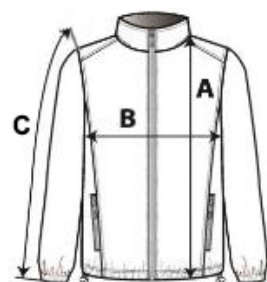

92 % polyester/ 8 % elastan

3vrstvá tkanina, vodoodpudivá, propustná membrána 6000 mm

Prodyšnost 1370 g/m² /24 hod.

Vnitřní vrstva z mikro fleecu

Větruodolná

Strečová tkanina

Reverzní přední zip

2 přední kapsy na ruce a 1 ramenní kapsa s reverzními zipy

15,2 cm zakrytí předního zipu proti dešti

Vypracování spodního lemu

Odtrhávací etiketa

TARIFNÍ KÓD: 62033390

Sedex²

NAVRHOVANÁ DEKORACE

Sítotisk, Tepelný lis, Výšivka, DTG, Digitální potisk (DTF)

ZEMĚ PŮVODU

Myanmar

ROZMĚRY (CM)

	S	M	L	XL	2XL	3XL	4XL
Ks./📏	12	12	12	12	12	12	12
Délka (A)	68.00	69.00	70.00	72.00	73.00	74.00	76.00
Šířka přes prsa (B)	53.00	56.00	59.00	62.00	65.00	68.00	71.00
Délka rukávu (C)	64.00	65.00	66.00	68.00	69.00	70.00	71.00