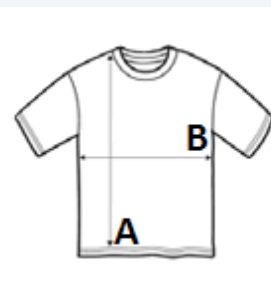

Just Cool
RWD

155 g/m²

100% Polyester

Thrací štítek

Washable at 30°C

POPIS:

- 100 % polyester
- Volný střih
- Jemná tkanina s marl efektem
- Odtrhávací etiketa
- Průkrčník z látky
- Detail prošití dvojitou jehlou
- Podlepený krk látkou
- UPF 30+ UV ochrana
- Přirozené vlastnosti elastické tkaniny
- Vsazené rukávy

TARIFNÍ KÓD: 61099020

ZEMĚ PŮVODU

Bangladesh

amfori BSCI

Sedex

ROZMĚRY (CM)

	XS	S	M	L	XL	2XL
Ks./K	50	50	50	50	50	50
Délka (A)	67.50	70.00	72.50	75.00	77.50	80.00
Šířka přes prsa (B)	44.50	48.00	51.50	55.00	58.50	62.00
Délka rukávu (C)	23.00	23.00	24.00	24.00	25.00	25.00