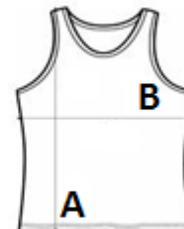

ZEMĚ PŮVODU

Bangladesh

amfori BSCI

Sedex

ROZMĚRY (CM)

	S	M	L	XL	2XL
Ks./📦	50	50	50	50	50
Délka (A)	68.00	72.00	76.00	80.00	0.00
Šířka přes prsa (B)	43.00	47.00	51.00	55.00	0.00

BARVY:

■ Royal Blue