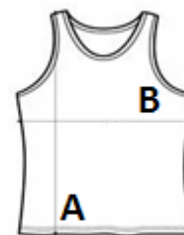

JustCool
AWDis

140 g/m² 100% Polyester Racerback Trhací štítek Washable at 30°C

2026 : s. 345
2025 : s. 311

POPIS:

100 % polyester
Standardní střih
Vykrojené průramky vzadu
Zahnutý zadní lem pro větší pohodlí
Vlastní lehká texturová tkanina Neoteric TM od AWDIs s přirozenou prodyšností a rychleschnoucími vlastnostmi
Odtrhávací etiketa
Lemování průkrčníku a průramků látkou pro hladké zakončení
UPF 30+ UV ochrana
Přirozené vlastnosti elastické tkaniny

TARIFNÍ KÓD: 61099020

NAVRHOVANÁ DEKORACE

Tepelný lis, Sítotisk, Sublimace

ZEMĚ PŮVODU

Bangladesh

amfori BSCI

Sedex

ROZMĚRY (CM)

	XS	S	M	L	XL	2XL	3XL	4XL
Ks./📏	50	50	50	50	50	50	50	50
Délka (A)	65.00	66.00	67.00	68.00	69.00	0.00	0.00	0.00
Šířka přes prsa (B)	39.00	42.00	45.00	48.00	51.00	0.00	0.00	0.00

BARVY:

Arctic White	Purple	French Navy	Royal Blue
Sapphire Blue	Electric Orange	Electric Pink	Hot Pink
Electric Green	Jet Black	Fire Red	Charcoal
Sherbet Lemon	Electric Yellow		