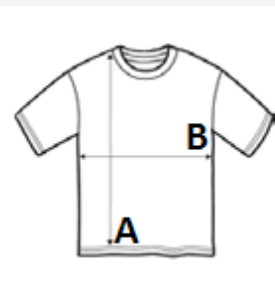

100 % polyester

Volný střih

Vlastní lehká jemná tkanina Neoteric TM od AWDIs s přirozenou prodyšností a rychleschnoucími vlastnostmi

Odtrhávací etiketa

Průkrčník z látky

Detail prošití dvojitou jehlou

Podlepený krk látkou

UPF 30+ UV ochrana

Přirozené vlastnosti elastické tkaniny

Vsazené rukávy

TARIFNÍ KÓD: **61099020**

NAVRHOVANÁ DEKORACE

Tepelný lis, Sítotisk, Sublimace

ZEMĚ PŮVODU

Bangladesh

amfori BSCI

Sedex

ROZMĚRY (CM)

	XS	S	M	L	XL	2XL	3XL
Ks./📦	50	50	50	50	50	50	50
Délka (A)	67.50	70.00	72.50	75.00	77.50	80.00	82.50
Šířka přes prsa (B)	44.50	48.00	51.50	55.00	58.50	62.00	65.50
Délka rukávu (C)	23.00	23.00	24.00	24.00	25.00	25.00	26.00