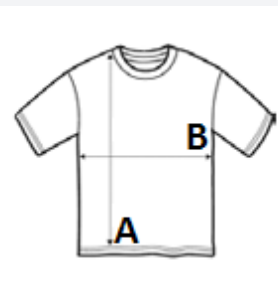

100 % polyester

Volný střih

Vlastní lehká jemná tkanina Neoteric TM od AWDIs s přirozenou prodyšností a rychleschnoucími vlastnostmi

Odtrhávací etiketa

Průkrčník z látky

Detail prošití dvojitou jehlou

Podlepený krk látkou

UPF 30+ UV ochrana

Přirozené vlastnosti elastické tkaniny

Vsazené rukávy

TARIFNÍ KÓD: **61099020**

NAVRHOVANÁ DEKORACE

Tepelný lis, Sítotisk, Sublimace

ZEMĚ PŮVODU

Bangladesh

amfori BSCI

Sedex

ROZMĚRY (CM)

	XS	S	M	L	XL	2XL	3XL
Ks./📦	50	50	50	50	50	50	50
Délka (A)	67.50	70.00	72.50	75.00	77.50	80.00	82.50
Šířka přes prsa (B)	44.50	48.00	51.50	55.00	58.50	62.00	65.50
Délka rukávu (C)	23.00	23.00	24.00	24.00	25.00	25.00	26.00