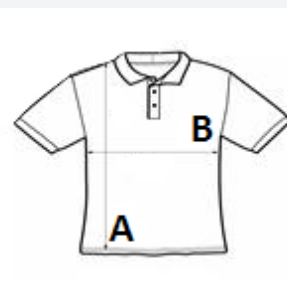

JustCool
AWDis

135 g/m² 100% Polyester Trhací štítek

2026 : s. 348
2025 : s. 314

POPIS:

100 % polyester
Volný střih
Vlastní lehká jemná tkanina Neoteric TM od AWDIs s přirozenou prodyšností a rychleschnoucími vlastnostmi
3knoflíková léga s jednobarevnými knoflíky
Límeček z žebrového úpletu
Odtrhávací etiketa
Průkrčník z látky
Detail prošití dvojitou jehlou
Podlepený krk látkou
UPF 30+ UV ochrana
Přirozené vlastnosti elastické tkaniny
Vsazené rukávy

TARIFNÍ KÓD: **61052010**

ZEMĚ PŮVODU

Bangladesh

amfori BSCI

Sedex

ROZMĚRY (CM)

	XS	S	M	L	XL	2XL	3XL
Ks./📦	40	40	40	40	40	40	40
Délka (A)	67.50	70.00	72.50	75.00	77.50	80.00	82.50
Šířka přes prsa (B)	48.00	51.00	54.00	57.00	60.00	63.00	66.00
Délka rukávu (C)	22.00	23.00	24.00	25.00	26.00	27.00	28.00