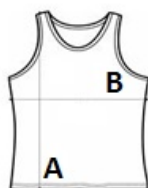

### POPIS

135 g/m<sup>2</sup>  
100 % polyester  
Kontrastní síťový díl  
Vykrojené průramky vzadu  
Prodloužená délka  
Nabraný zadní lem  
Velká ozdobná plocha  
Vlastní lehká jemná tkanina Neoteric TM od AWDIs s přirozenou prodyšností  
Hladký povrch látky pro snadné zdobení

### ROZMĚRY (CM)

Velikost Ks./ Délka (A) Šířka přes prsa (B)

XXS	50	61	36
XS	50	63	39
S	50	65	42
M	50	67	45
L	50	69	48
XL	50	71	51