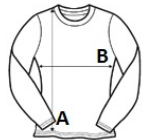

**JC039** WOMEN'S LONG SLEEVE CROP T **Outlet**

**JustCool**  
 RWDB

**POPIS**

210 g/m<sup>2</sup>  
 Blended polyester  
 Raglan sleeves  
 Thumb-holes  
 Active fit  
 Wicking quick dry fabric  
 Printable elastic at hem  
 Long sleeves

**Země původu:**

China

**ROZMĚRY (CM)**

	<b>XS</b>	<b>S</b>	<b>M</b>	<b>L</b>	<b>XL</b>
<b>Ks.</b>	40	40	40	40	40
<b>Délka (A)</b>	41	42	43	44	45
<b>Šířka přes prsa (B)</b>	39.50	42.50	45.50	48.50	51.50
<b>Délka rukávu (C)</b>	74	76	78	80	82