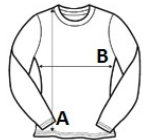

JC039 WOMEN'S LONG SLEEVE CROP T **Outlet**

JustCool
 RWDB

POPIS

210 g/m²
 Blended polyester
 Raglan sleeves
 Thumb-holes
 Active fit
 Wicking quick dry fabric
 Printable elastic at hem
 Long sleeves

Země původu:

China

ROZMĚRY (CM)

	M	L	XL
Ks.	40	40	40
Délka (A)	43	44	45
Šířka přes prsa (B)	45.50	48.50	51.50
Délka rukávu (C)	78	80	82

BARVY:
 Black Slate Melange
 Jet Black