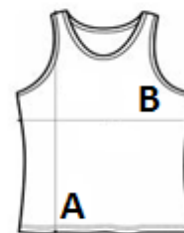

ROZMĚRY (CM)

	XS	S	M	L	XL	2XL	3XL	4XL
Ks./☒	30	30	30	30	30	30	30	30
Délka (A)	23.00	23.50	24.00	24.50	25.00	0.00	0.00	0.00
Šířka přes prsa (B)	34.00	36.50	39.00	41.00	43.00	0.00	0.00	0.00