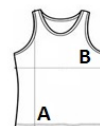

## ROZMĚRY (CM)

	XS	S	M	L	XL
Ks./📏	100	100	100	100	100
Délka (A)	56.70	58.70	60.70	62.70	64.70
Šířka přes prsa (B)	33	35	37	39	41