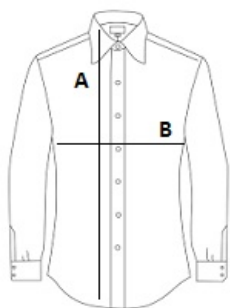

KA538 LADIES' LONG-SLEEVED NON-IRON SHIRT

KARIBAN

POPIS

115 g/m²
 100 % bavlněný mikro kepr
 Tkanina nevyžadující žehlení
 Měkký límec
 Barevně sladěné knoflíky
 Nastavitelné zkosené manžety s légou a 3 knoflíky
 Zapošité švy
 1 náhradní knoflík
 Tvarovaný lem
Země původu:
 Bangladesh

2024: s. 303

2023: s. 251

ROZMĚRY (CM)

	XS	S	M	L	XL	2XL	3XL	4XL
Ks./	12	12	12	12	12	12	12	12
Délka (A)	63.70	65.25	66.80	68.75	70.70	72.65	74.55	76.50
Šířka přes prsa (B)	46	48	50	53	56	59	62	65
Délka rukávu (měřená od středu zad) (C)	49	50	51	52.10	53.25	54.35	55.50	56.60