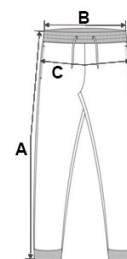

No brand label, only size tag for easy relabelling

Země původu:

Türkiye

ROZMĚRY (CM)

	40	42	44	46	48	50
Ks.	20	20	20	20	20	20
Šířka přes pas (B)	42.50	44.50	46.50	49	51.50	54
Vnitřní šev (A)	86	86	86	86	86	86
Vnější šev (A)	104.50	105	105.50	106	106.50	107
Šířka přes bedra	51	53	55	57	59	61