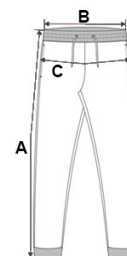

No brand label, only a size tag for easy decoration access

Certifikáty:

Země původu:

Pakistan

2026 : s. 363

2025 : s. 229

ROZMĚRY (CM)

	34	36	38	40	42	44	46	48
Ks./👤	20	20	20	20	20	20	20	20
Šířka přes pas (B)	33.50	35.50	37.50	39.50	41.50	43.50	45.50	47.50
Vnitřní šev (A)	78.00	78.00	78.00	78.00	78.00	78.00	78.00	78.00
Vnější šev (A)	98.00	98.50	99.00	99.50	100.00	100.50	101.00	101.50
Šířka přes bedra	42.00	44.00	46.00	48.00	50.00	52.00	54.00	56.00