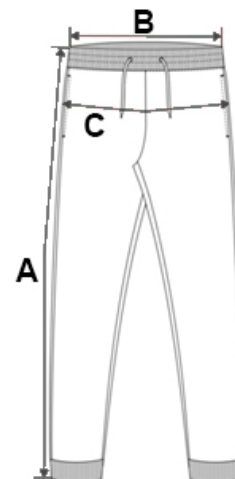

## ROZMĚRY (CM)

	38	40	42	44	46	48	50	52	54
Ks./📦	20	20	20	20	20	20	20	20	20
Šířka přes pas (B)	40.00	42.00	44.00	46.00	48.00	51.00	53.00	55.00	57.00
Vnější šev (A)	50.00	51.00	52.00	52.00	53.00	54.00	55.00	56.00	56.00
Šířka přes bedra	50.00	52.00	54.00	56.00	58.00	61.00	63.00	65.00	67.00