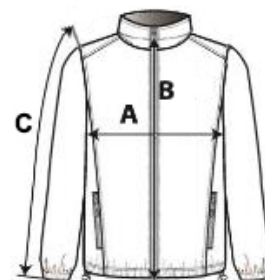

KARIBAN

280 g/m²

100% Polyester

Kapse

Trhací štítek

Washable at 40°C

2026 : s. 180

2025 : s. 260

POPIS:

100 % polyester

Vyrobeno z 100 % z recyklovaného polyesteru

Mikro flís s úpravou proti žmolkování

Rovný střih

2 kapsy na zip na boku

Recyklovaný nylon a zapínání na zip se stahovákem

Poutko na zavěšení uvnitř průkrčníku

Úprava dvojitou jehlou okolo kapes, manžet a lemu

Odtrhávací etiketa značky

TARIFNÍ KÓD: 61103099

ZEMĚ PŮVODU

Bangladesh

ROZMĚRY (CM)

	XS	S	M	L	XL	2XL	3XL	4XL	5XL
Ks./📦	10	10	10	10	10	10	10	10	10
Délka (A)	67.00	69.00	71.00	73.00	75.00	77.00	79.00	81.00	83.00
Šířka přes prsa (B)	50.00	53.00	56.00	59.00	62.00	65.00	68.00	71.00	74.00
Délka rukávu (C)	64.00	65.00	66.00	67.00	68.00	69.00	70.00	71.00	72.00

BARVY:

■ Black

■ Snow Grey