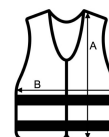

Nastavitelná velikost se 2 suchými zipy

Vybaveno čárovým kódem EAN

Jednotlivě baleno v polybagu

Země původu:

China

 2026 : s. 306

 2025 : s. 167

ROZMĚRY (CM)

	S	M	L	XL	2XL	3XL	4XL	5XL	6XL	7XL
Ks./ 	100	100	100	100	100	100	100	100	100	100
Výška (A)	5	60	64	67	69	71	73	75	77	80
Šířka (B)	50	52	56	60	65	70	74	78	84	90

BARVY:

 Black

 Blue

 Green

 Grey

 Magenta

 Red