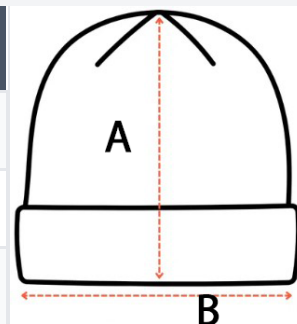

## POPIS:

100% Polyacryl  
Double knit beanie with contrast colour cuff  
Custom stitchable  
Soft feel for a comfortable feel  
Two-tone  
One size fits all

TARIFNÍ KÓD: **65050090**

## ROZMĚRY (CM)

	U
Ks./📦	250
Výška (A)	28.00
Šířka (B)	20.00