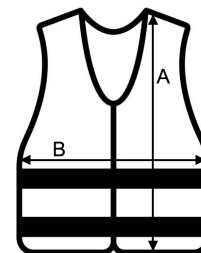

Velikost nastavitelná pomocí dvou suchých zipů

Výrobce garantuje reflexní vlastnosti dle normy EN na 5 praní při 40°C

EAN/čárový kód lze naskenovat na štítku

Návod k použití ve 24 úředních jazycích EU;

TARIFNÍ KÓD: **61103091**

## ROZMĚRY (CM)

	XL	2XL
Ks./📦	100	100
Délka (B)	67.00	69.00
Šířka (B)	60.00	65.00