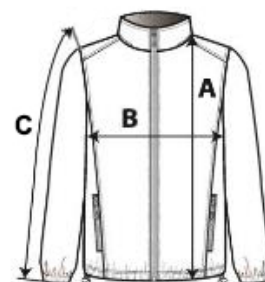

POPIS:

Třívrstvá lepená softshellová tkanina
vnější vrstva 92 % polyester/ 8 % elastan
6000mm voděodolná a 4500 g/m2/24h prodyšná membrána
Vnitřní vrstva ze 100% polyesterového mikro fleecu
Větru odolné
Střečová tkanina
Sřředový přední reverzní zip
Vnitřní léga proti dešti s ochranou brady
2 přední kapsy a 1 kapsa na rukávu s reverzními nylonovými zipy
Odtrhávací etiketa

TARIFNÍ KÓD: 62014010

NAVRHOVANÁ DEKORACE

Výšivka, Tepelný lis

ZEMĚ PŮVODU

Myanmar

amfori BSCI

ROZMĚRY (CM)

	S	M	L	XL	2XL	3XL	4XL
Ks./📏	12	12	12	12	12	12	12
Délka (A)	71.00	72.00	74.00	75.00	76.00	77.00	79.00
Šířka přes prsa (B)	53.00	56.00	59.00	62.00	65.00	68.00	71.00
Délka rukávu (C)	64.00	65.00	66.00	68.00	69.00	70.00	71.00