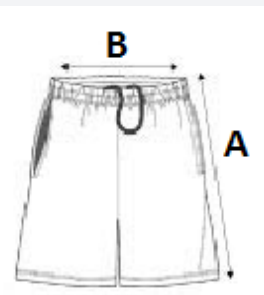

Úprava na lemu dvojitou jehlou

TARIFNÍ KÓD: 61046300

NAVRHOVANÁ DEKORACE

Sublimace

ZEMĚ PŮVODU

China

ROZMĚRY (CM)

	XS	S	M	L	XL
Ks./📏	25	25	25	25	25
Šířka přes pas (B)	31.00	33.00	35.00	37.00	39.00
Vnější šev (A)	55.00	56.00	58.00	59.00	61.00
Šířka přes bedra	50.00	53.00	56.00	59.00	62.00