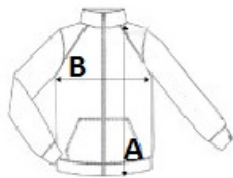

## ROZMĚRY (CM)

Velikost Ks./ Délka (A) Šířka přes prsa (B) Délka rukávu (měřená od středu zad) (C)

Velikost	Ks./	Délka (A)	Šířka přes prsa (B)	Délka rukávu (měřená od středu zad) (C)
XS	15	61.40	44	60
S	15	63.40	47	61
M	15	65.40	50	62
L	15	67.40	53	63
XL	15	69.40	56	64
2XL	15	71.40	59	65
3XL	15	73.40	62	66