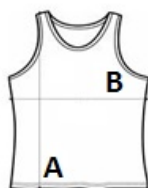

ROZMĚRY (CM)

Velikost Ks./ Délka (A) Šířka přes prsa (B)

XS	100	60	40
S	100	62	43
M	100	64	46
L	100	66	49

BARVY:

Black   Fluorescent Pink   White