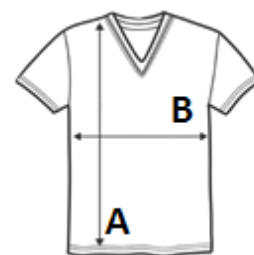

## ROZMĚRY (CM)

	XS	S	M	L	XL	2XL	3XL
Ks./📦	50	50	50	50	50	50	50
Délka (A)	68.50	70.50	72.50	74.50	76.50	78.50	80.50
Šířka přes prsa (B)	46.00	49.00	52.00	55.00	58.00	61.00	64.00
Délka rukávu (C)	32.75	34.75	36.75	38.75	40.75	42.75	44.75