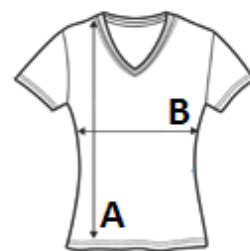

TARIFNÍ KÓD: 61099020

NAVRHOVANÁ DEKORACE

Sublimace

ZEMĚ PŮVODU

China, Bangladesh, Ethiopia

ROZMĚRY (CM)

	XS	S	M	L	XL	2XL
Ks./📏	50	50	50	50	50	50
Délka (A)	62.00	64.25	66.50	68.75	71.00	73.25
Šířka přes prsa (B)	42.00	45.00	48.00	51.00	54.00	57.00
Délka rukávu (C)	26.00	27.75	29.50	31.25	33.00	34.75