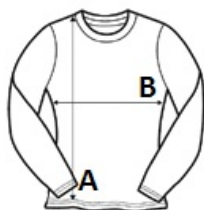

Žebrování u krku a manžet

Strečová tkanina jemná na dotek

**Navrhovaná dekorace:**

Výšivka, Tepelný lis, Sítotisk

**Země původu:**

Bangladesh

2024: s. 224

2023: s. 178

## ROZMĚRY (CM)

Velikost Ks./ Délka (A) Šířka přes prsa (B)

XS	36	64	46
S	36	66	48.50
M	36	68	51
L	36	70	53.50
XL	36	72	56
2XL	36	74	58.50