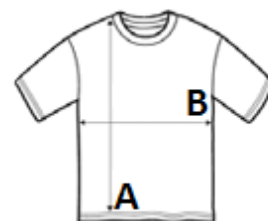

## POPIS:

Tkanina

100% polyesterový žerzej

Cool checker®

135 gsm

Vlastnosti

Zadní díl ze síťoviny pro proudění vzduchu

Otvory pro vzduch v podpaží

## ROZMĚRY (CM)

	XS	S	M	L	XL	2XL	3XL	4XL	5XL
Ks./📦	36	36	36	36	36	36	36	36	36
Délka (A)	66.00	68.00	70.00	72.00	74.00	75.00	77.00	0.00	0.00
Šířka přes prsa (B)	46.00	49.00	52.00	55.00	58.00	61.00	64.00	0.00	0.00