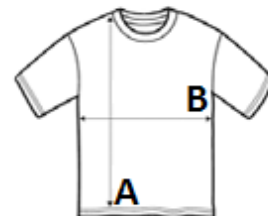

Vlastnosti

Zapínání na deset knoflíkových dírek

Mandarínský límeček

Dvojitá kapsa pro pero

Zadní díl Coolchecker®

TARIFNÍ KÓD: 62113310

NAVRHOVANÁ DEKORACE

Výšivka, Tepelný lis, Sítotisk

ZEMĚ PŮVODU

Bangladesh

amfori BSCI

Sedex

ROZMĚRY (CM)

	XS	S	M	L	XL	2XL	3XL	4XL
Ks./☒	24	24	24	24	24	24	24	24
Délka (A)	76.00	76.00	76.00	76.00	76.00	76.00	0.00	0.00
Šířka přes prsa (B)	48.00	52.00	56.00	60.00	64.00	68.00	0.00	0.00

BARVY:

 White

 Black