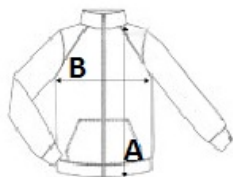

Special Features

Reflective piping at shoulders
Reflective trim at lower back hem
2 zipped lower pockets

Země původu:

China

ROZMĚRY (CM)

Velikost Ks./ Délka (A) Šířka přes prsa (B) Délka rukávu (měřená od středu zad) (C)

3/4	16	43	36.50	38
5/6	16	45.50	39	41.50
7/8	16	48	41.50	46
9/10	16	52	44	50.50
11/12	16	56	46.50	55
32	16	60	49	59.50
34	16	64	51.50	64

BARVY:

Black/Seal Grey

Navy/Seal Grey