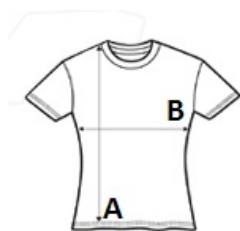

SO01406 SOL'S MELBA - WOMEN'S ROUND NECK T-SHIRT

SOL'S
the fair spirit

POPIS115 g/m²**Kvalita**

100 % česaná Ringspun bavlna

Styl

Vyztužení lemem na krku

Zakulacený průkrčník

Bezešvé průramky

Ohrnuté rukávy

Ušito podle střihu

Navrhovaná dekorace:

Digitální potisk (DTF), Výšivka, Flex, Tepelný lis, Sítotisk

Země původu:

Bangladesh

2024: s. 198

2023: s. 165

**ROZMĚRY (CM)**

Velikost	Ks./	Délka (A)	Šířka přes prsa (B)
S	50	62	45
M	50	67	49
L	50	72	53

**BARVY:**

Creamy Pink

Deep Black

White