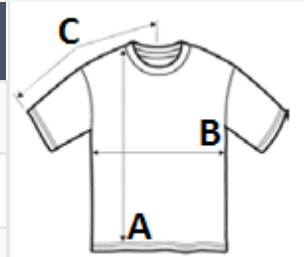

100 % částečně česaná Ringspun bavlna

Styl

Podlepený krk

Žebrovaný límec

Krátké rukávy

Přiléhavý střih

Ušito podle střihu

TARIFNÍ KÓD: 61091000

NAVRHOVANÁ DEKORACE

Digitální potisk (DTF), Výšivka, Flex, Tepelný lis, Sítotisk

ZEMĚ PŮVODU

Bangladesh

amfori BSCI

AZA-APPROVED
VEGAN

ROZMĚRY (CM)

	S	M	L	XL	2XL	3XL
Ks./☒	50	50	50	50	50	50
Délka (A)	61.00	63.00	65.00	67.00	69.00	71.00
Šířka přes prsa (B)	41.00	44.00	47.00	50.00	53.00	56.00