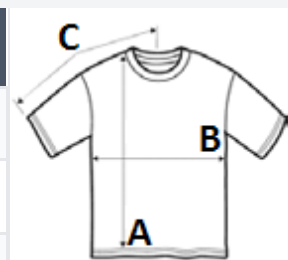

Kvalita

100 % částečně česaná Ringspun bavlna

Styl

Podlepený krk

Žebrovaný límeček

Krátké rukávy

Přiléhavý střih

Ušito podle střihu

	S	M	L	XL	2XL	3XL
Ks./📏	50	50	50	50	50	50
Délka (A)	61.00	63.00	65.00	67.00	69.00	71.00
Šířka přes prsa (B)	41.00	44.00	47.00	50.00	53.00	56.00

BARVY:

<input type="checkbox"/> White	Absolute White	<input type="checkbox"/> Dark Purple	<input type="checkbox"/> Atoll Blue
<input type="checkbox"/> French Navy	<input type="checkbox"/> Aqua	<input type="checkbox"/> Duck Blue	<input type="checkbox"/> Royal Blue
<input type="checkbox"/> Denim	<input type="checkbox"/> Navy	<input type="checkbox"/> Orange	<input type="checkbox"/> Orchid Pink
<input type="checkbox"/> Fuchsia	<input type="checkbox"/> Kelly Green	<input type="checkbox"/> Army	<input type="checkbox"/> Apple Green
<input type="checkbox"/> Bottle Green	<input type="checkbox"/> Deep Black	<input type="checkbox"/> Burgundy	<input type="checkbox"/> Red
<input type="checkbox"/> *Grey Melange	<input type="checkbox"/> Dark Grey	<input type="checkbox"/> Mouse Grey	<input type="checkbox"/> Gold
<input type="checkbox"/> Lemon			