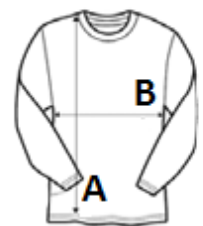

Kvalita

80 % Ringspun bavlna, 20 % polyester

Broušená podšívka

Vnější vrstva: 100 % bavlna

Styl

Kulatý výstřih s vyšitým detailem do V

2x2 žebrované manžety, límec a lem

Vsazené kontrastní rukávy

Ušito podle střihu

Půlkruhový vnitřní límec

Podlepený krk

TARIFNÍ KÓD: **61102099**

NAVRHOVANÁ DEKORACE

Výšivka

ZEMĚ PŮVODU

Bangladesh

amfori BSCI

ATM-APPROVED
VEGAN

ROZMĚRY (CM)

	S	M	L	XL	2XL
Ks./📦	25	25	25	25	25
Délka (A)	71.00	72.00	73.00	74.00	75.00
Šířka přes prsa (B)	51.00	54.00	57.00	60.00	63.00

BARVY:

 Black

 Grey Melange