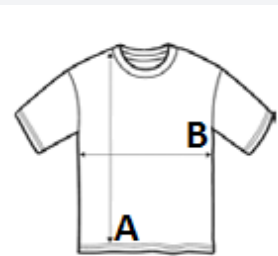

NAVRHOVANÁ DEKORACE

Digitální potisk (DTF), Výšivka, Flex, Tepelný lis, Sítotisk

ZEMĚ PŮVODU

Bangladesh

amfori BSCI

ATM-APPROVED
VEGAN

ROZMĚRY (CM)

	S	M	L	XL	2XL
Ks./📏	50	50	50	50	50
Délka (A)	73.00	75.00	77.00	79.00	81.00
Šířka přes prsa (B)	54.00	57.00	60.00	63.00	66.00

BARVY:

Off White

White

Lilac

Linen

Denim

French Navy

Deep Black