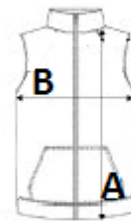

Vysoký límec

Barevně sladěné pružné lemy na průramcích a spodním dílu

Skladovací vak

TARIFNÍ KÓD: 62114390

NAVRHOVANÁ DEKORACE

Flex, Tepelný lis

ZEMĚ PŮVODU

Bangladesh

ROZMĚRY (CM)

	S	M	L	XL	2XL
Ks./📏	10	10	10	10	10
Délka (A)	60.00	62.00	63.00	64.00	65.00
Šířka přes prsa (B)	48.00	51.00	54.00	57.00	60.00

BARVY:

■ French Navy

■ Army

■ Black

■ Charcoal Grey