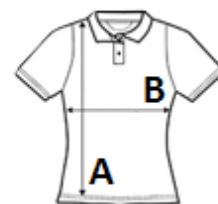

Kvalita

100 % částečně česaná Ringspun bavlna

Styl

Vyztužení lemem na krku

Žebrovaný límec

Krátké rukávy

3 barevně sladěné knoflíky

Ušito podle střihu

ROZMĚRY (CM)

	S	M	L	XL	2XL
Ks./📏	50	50	50	50	50
Délka (A)	61.00	63.00	65.00	67.00	69.00
Šířka přes prsa (B)	41.00	44.00	47.00	50.00	53.00

BARVY:

 White French Navy Deep Black Red Dark Grey