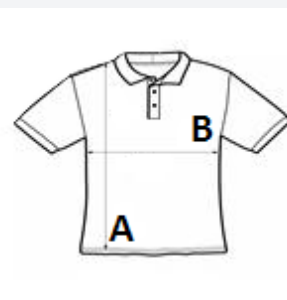

**Kvalita**

100 % částečně česaná Ringspun bavlna

**Styl**

Vyztužení lemem na krku

Žebrovaný límec

Krátké rukávy

3 barevně sladěné knoflíky

Náhradní knoflíky na vnitřním švu

## ROZMĚRY (CM)

	S	M	L	XL	2XL	3XL
Ks./📏	50	50	50	50	50	50
Délka (A)	68.00	70.00	72.00	74.00	76.00	78.00
Šířka přes prsa (B)	50.00	53.00	56.00	58.00	62.00	64.00