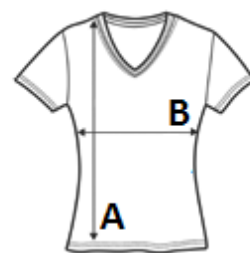

Kvalita

100 % částečně česaná Ringspun bavlna

Styl

Vyztužení lemem na krku

Krátké rukávy

Vypasovaný střih

Výstřih do V s žebrovanými okraji

Ušito podle střihu

	S	M	L	XL	2XL	3XL
Ks./📏	50	50	50	50	50	50
Délka (A)	60.00	62.00	64.00	66.00	68.00	70.00
Šířka přes prsa (B)	41.00	44.00	47.00	50.00	53.00	56.00

BARVY:

 White Fuchsia Deep Black